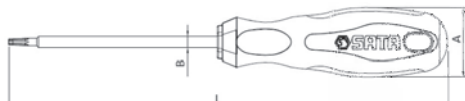

Chaves Torx®

Jogo Chaves Torx® Retas de Precisão

CÓDIGO			Nº PEÇAS
ST09315SJ	1	0,170	7
Composto por chaves: T5x40mm, T6x40mm, T7x40mm, T8x40mm, T9x40mm, T10x40m, T15x40mm			
EMBALAGEM			
ESTOJO PLÁSTICO TAG			

Chaves Torx® Retas

MEDIDAS:

CÓDIGO	MEDIDA			L (mm)	B (mm)	A (mm)
ST62401ST	T8x75mm	6	0,027	157,8	24,85	4,00
ST62402ST	T10x100mm	6	0,060	203,0	31,00	5,00
ST62403ST	T15x100mm	6	0,060	203,0	31,00	5,00
ST62404ST	T20x100mm	6	0,060	203,0	31,00	5,00
ST62405ST	T25x100mm	6	0,088	213,2	34,10	6,00
ST62406ST	T27x100mm	6	0,090	213,2	34,10	6,00
ST62407ST	T30x100mm	6	0,090	213,2	34,10	6,00
ST62408ST	T40x100mm	6	0,130	223,5	37,15	8,00

EMBALAGEM

TAG

CARACTERÍSTICAS E DESTAQUES:

- Ponta magnética oxidada para segurar e encontrar parafusos.
- Fabricada em Aço Cromo-Vanádio totalmente temperado e revenido para oferecer máxima força e durabilidade.
- Cabo ergonômico e antidesslizante especialmente desenhado para oferecer conforto e segurança.

Jogo Chaves Torx® Retas Série P

CÓDIGO			Nº PEÇAS
ST09307SJ	1	0,956	8
Composto por chaves: T10x100mm, T15x100mm, T20x100mm, T25x100mm, T27x100mm, T30x100mm, T40x100mm, T8x75mm			
EMBALAGEM			
ESTOJO TERMOPLÁSTICO			